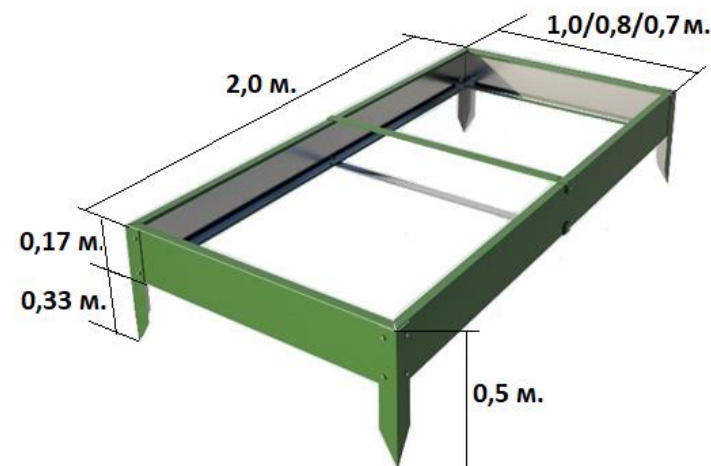

МЕТАЛЛИЧЕСКИЙ  
**БОРДЮР ГРЯДКА**

---

**Технический паспорт**

**Инструкция по сборке**

Металлический бордюр «Грядка» используется для формирования грядок на дачных участках. Металлические грядки прослужат намного дольше, чем деревянные. Они не гниют, и нет необходимости убирать их на зиму. Края металлического бордюра аккуратно завальцованы, грядка безопасна при сборке и удобна в использовании, как на открытом грунте, так и внутри теплицы

Ширина грядки 1,0 / 0,8 / 0,7 м. необходимая длина достигается путем добавления удлиняющих вставок к базовому комплекту.

Высота установленного бордюра от грунта 17 см. ножки заглубляются в грунт на 33 см.  
\* Бордюр «Грядка» поставляются в разобранном виде. Перед началом эксплуатации грядка должна быть собрана и установлена в соответствии с инструкцией.

Комплектация детальная «Грядка»				
Бордюр «Грядка» основной (базовая длина 2м)				
№	изображение	наименование	длина, мм	кол-во, шт
1		Торцевая планка	1000 800 700	2
2		Боковая планка	2000	2
3		Ножка угловая	500	4
4		Стяжка соединительная	1000 800 700	2
5		Саморез ММ	4,2*13	20
Бордюр «Грядка» вставка (удлинение бордюра на 2м)				
4		Стяжка соединительная	1000 800 700	4
5		Саморез ММ	4,2*13	12
6		Боковая планка	2000	2
7		Ножка соединительная	500	2