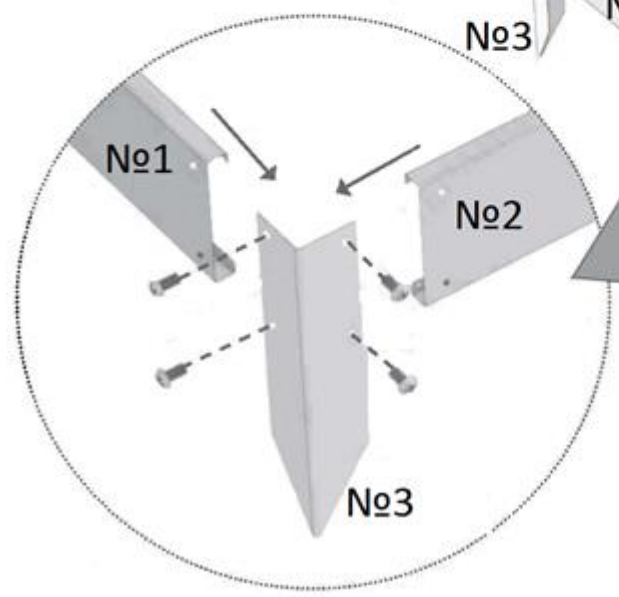

Ширина грядки 1,0 / 0,8 / 0,7 м. необходимая длина достигается путем добавления удлиняющих вставок к базовому комплекту.

Высота установленного бордюра от грунта 17 см. ножки заглубляются в грунт на 33 см.  
\* Бордюр «Грядка» поставляются в разобранном виде. Перед началом эксплуатации грядка должна быть собрана и установлена в соответствии с инструкцией.

Комплектация детальная «Грядка»				
Бордюр «Грядка» основной (базовая длина 2м)				
№	изображение	наименование	длина, мм	кол-во, шт
1		Торцевая планка	1000 800 700	2
2		Боковая планка	2000	2
3		Ножка угловая	500	4
4		Стяжка соединительная	1000 800 700	2
5		Саморез ММ	4,2*13	20
Бордюр «Грядка» вставка (удлинение бордюра на 2м)				
4		Стяжка соединительная	1000 800 700	4
5		Саморез ММ	4,2*13	12
6		Боковая планка	2000	2
7		Ножка соединительная	500	2

**Общий вид грядки с одной вставкой.**

*\* Одна вставка удлиняет грядку на 2,0 м.*