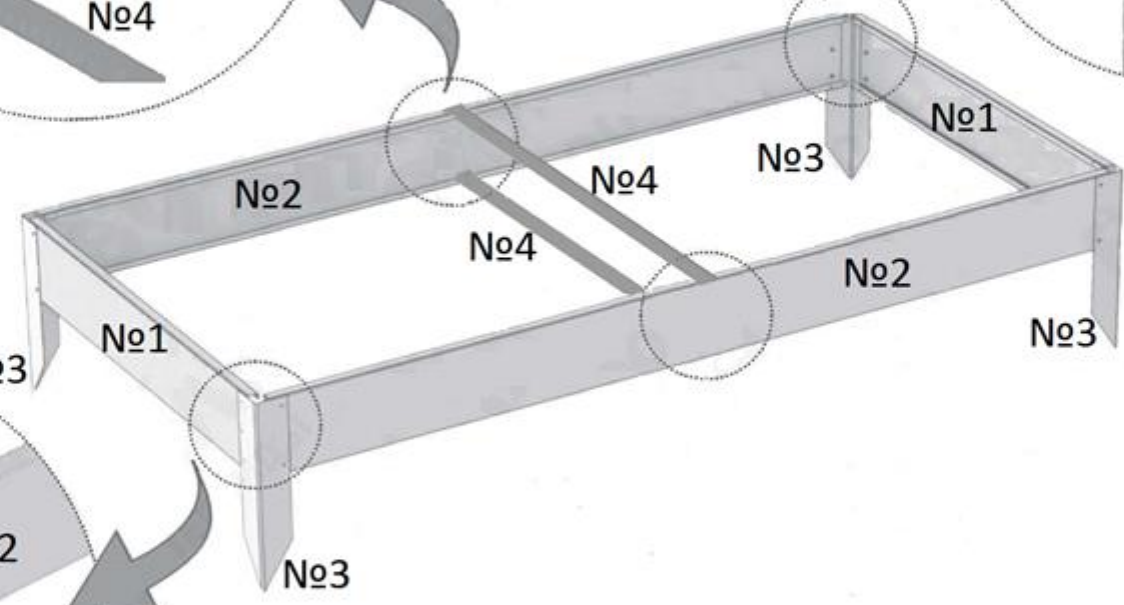

Ширина грядки 1,0 / 0,8 / 0,7 м. необходимая длина достигается путем добавления удлиняющих вставок к базовому комплекту.

Высота установленного бордюра от грунта 17 см. ножки заглубляются в грунт на 33 см.  
\* Бордюр «Грядка» поставляются в разобранном виде. Перед началом эксплуатации грядка должна быть собрана и установлена в соответствии с инструкцией.

Комплектация детальная «Грядка»				
Бордюр «Грядка» основной (базовая длина 2м)				
№	изображение	наименование	длина, мм	кол-во, шт
1		Торцевая планка	1000 800 700	2
2		Боковая планка	2000	2
3		Ножка угловая	500	4
4		Стяжка соединительная	1000 800 700	2
5		Саморез ММ	4,2*13	20
Бордюр «Грядка» вставка (удлинение бордюра на 2м)				
4		Стяжка соединительная	1000 800 700	4
5		Саморез ММ	4,2*13	12
6		Боковая планка	2000	2
7		Ножка соединительная	500	2

**Общий вид грядки с одной вставкой.**

*\* Одна вставка удлиняет грядку на 2,0 м.*